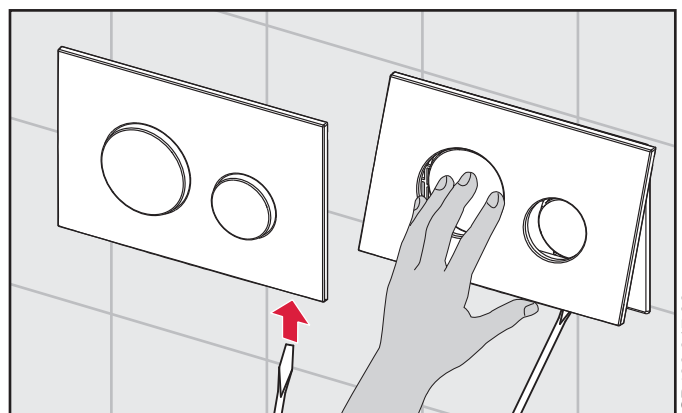

# TECEloop 9.240.600 – 9.240.649

SP430 017 00 C