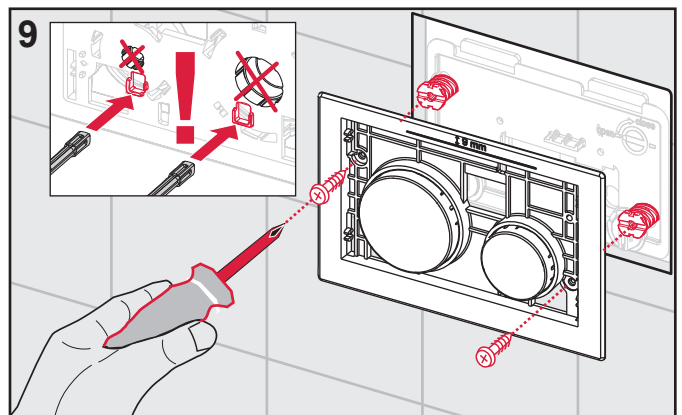

# TECEloop 9.240.600 – 9.240.649

SP430 017 00 C