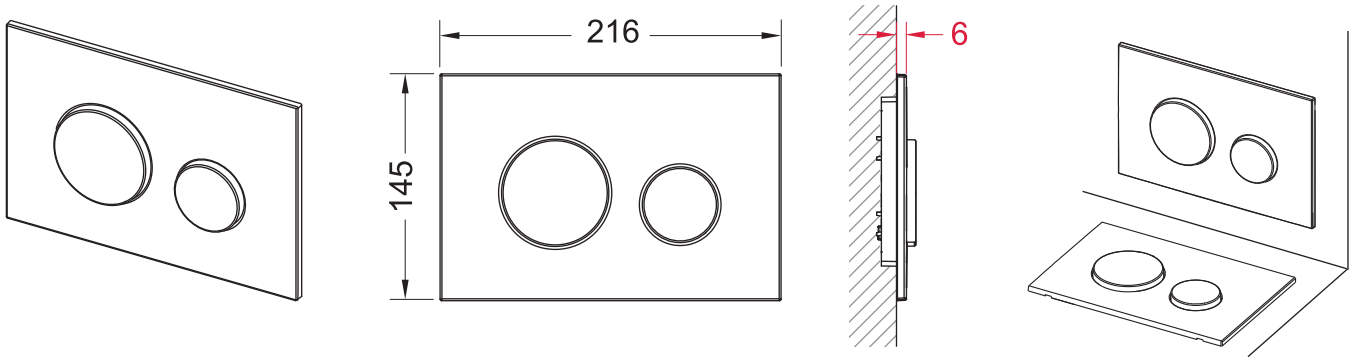

# TECEloop 9.240.600 – 9.240.649

SP430 017 00 C