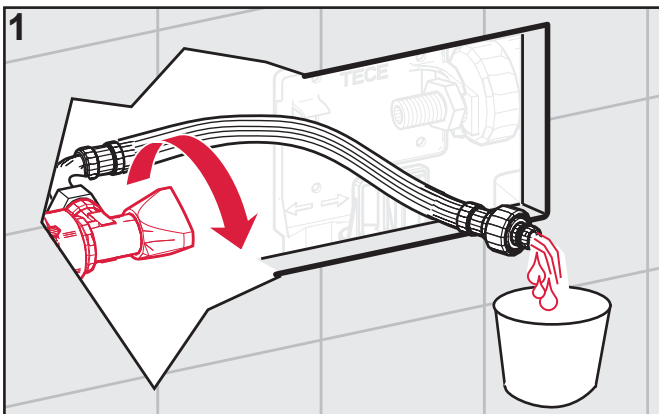

# TECEloop 9.240.600 – 9.240.649

SP430 017 00 C