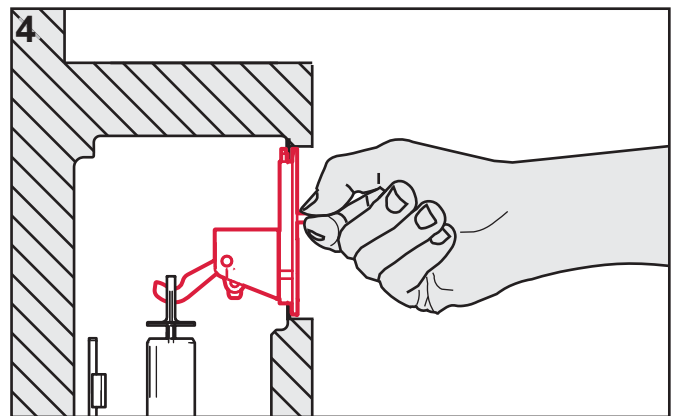

# TECEloop 9.240.600 – 9.240.649

SP430 017 00 C