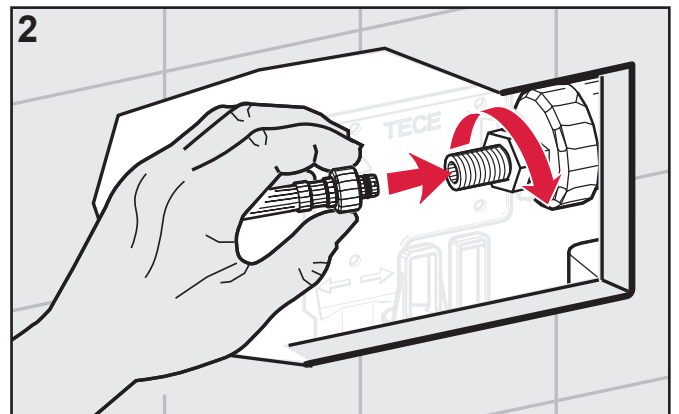

# TECEloop 9.240.600 – 9.240.649

SP430 017 00 C