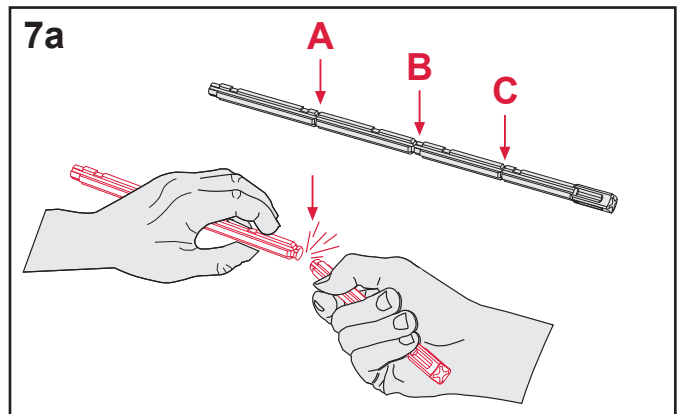

# TECEloop 9.240.600 – 9.240.649

SP430 017 00 C