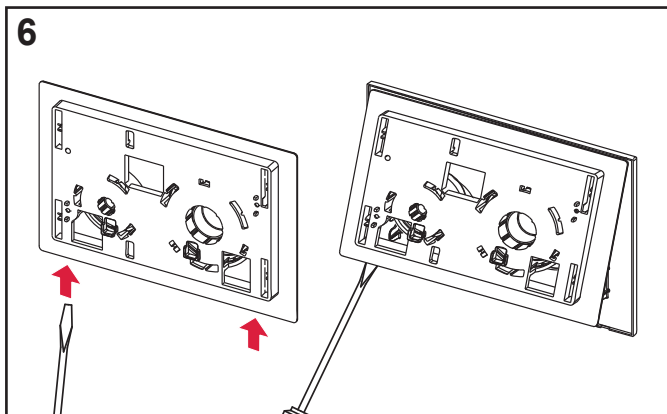

# TECEloop 9.240.600 – 9.240.649

SP430 017 00 C