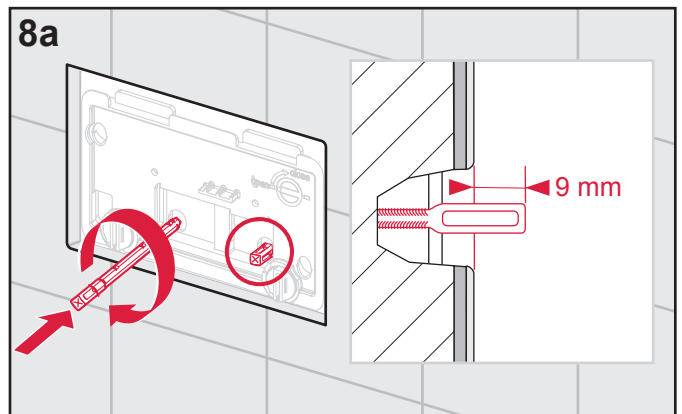

# TECEloop 9.240.600 – 9.240.649

SP430 017 00 C