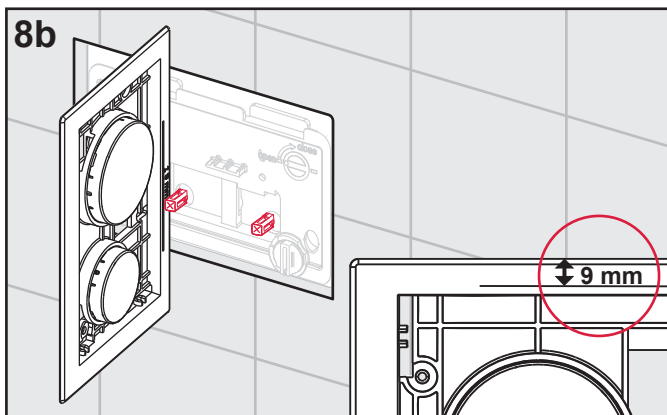

# TECEloop 9.240.600 – 9.240.649

SP430 017 00 C