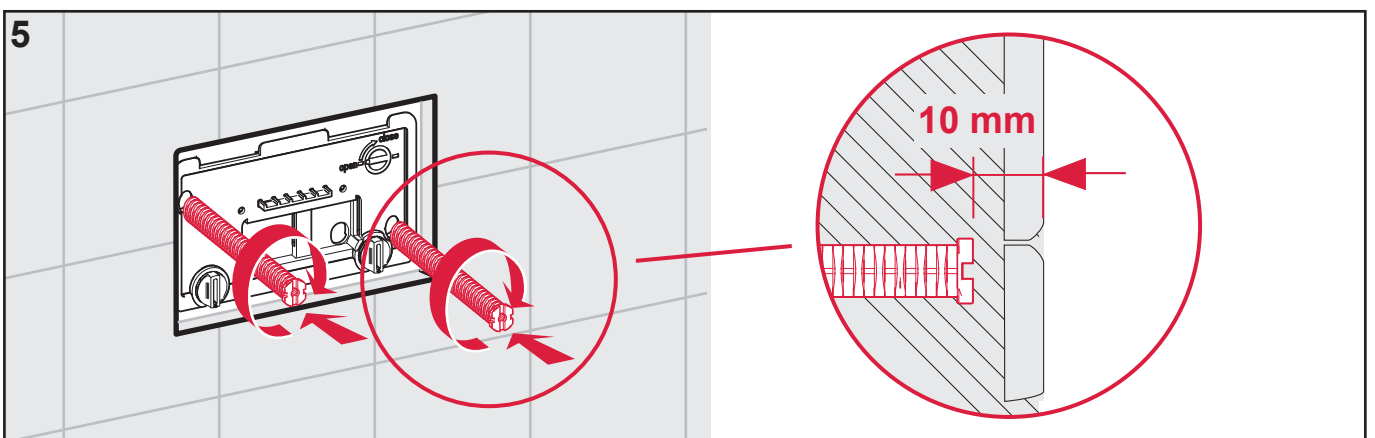

# TECEloop 9.240.600 – 9.240.649

SP430 017 00 C