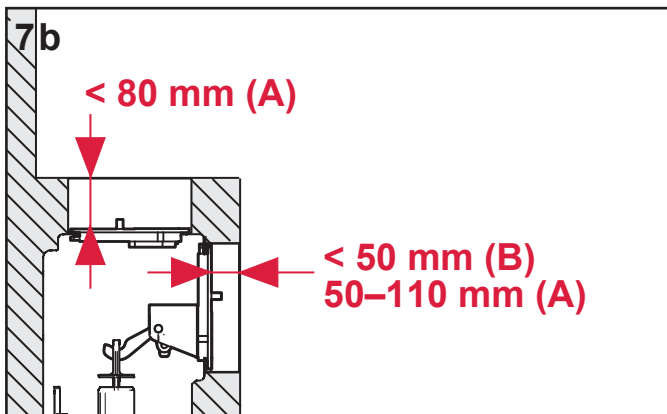

# TECEloop 9.240.600 – 9.240.649

SP430 017 00 C