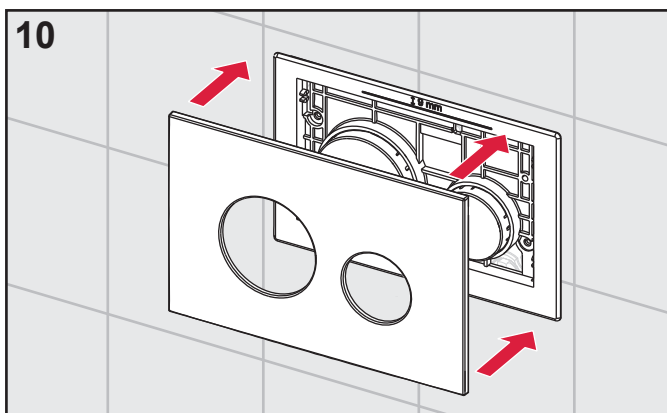

# TECEloop 9.240.600 – 9.240.649

SP430 017 00 C