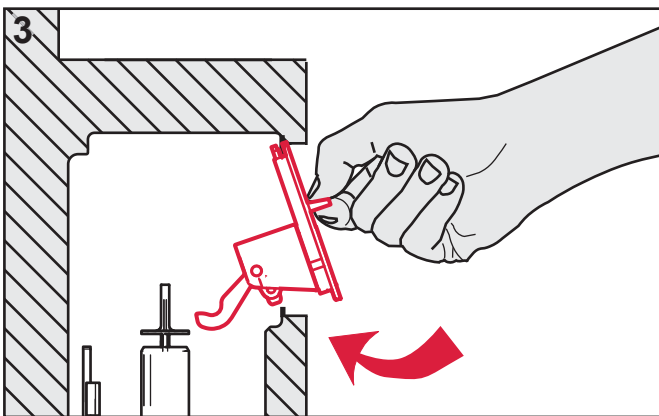

# TECEloop 9.240.600 – 9.240.649

SP430 017 00 C